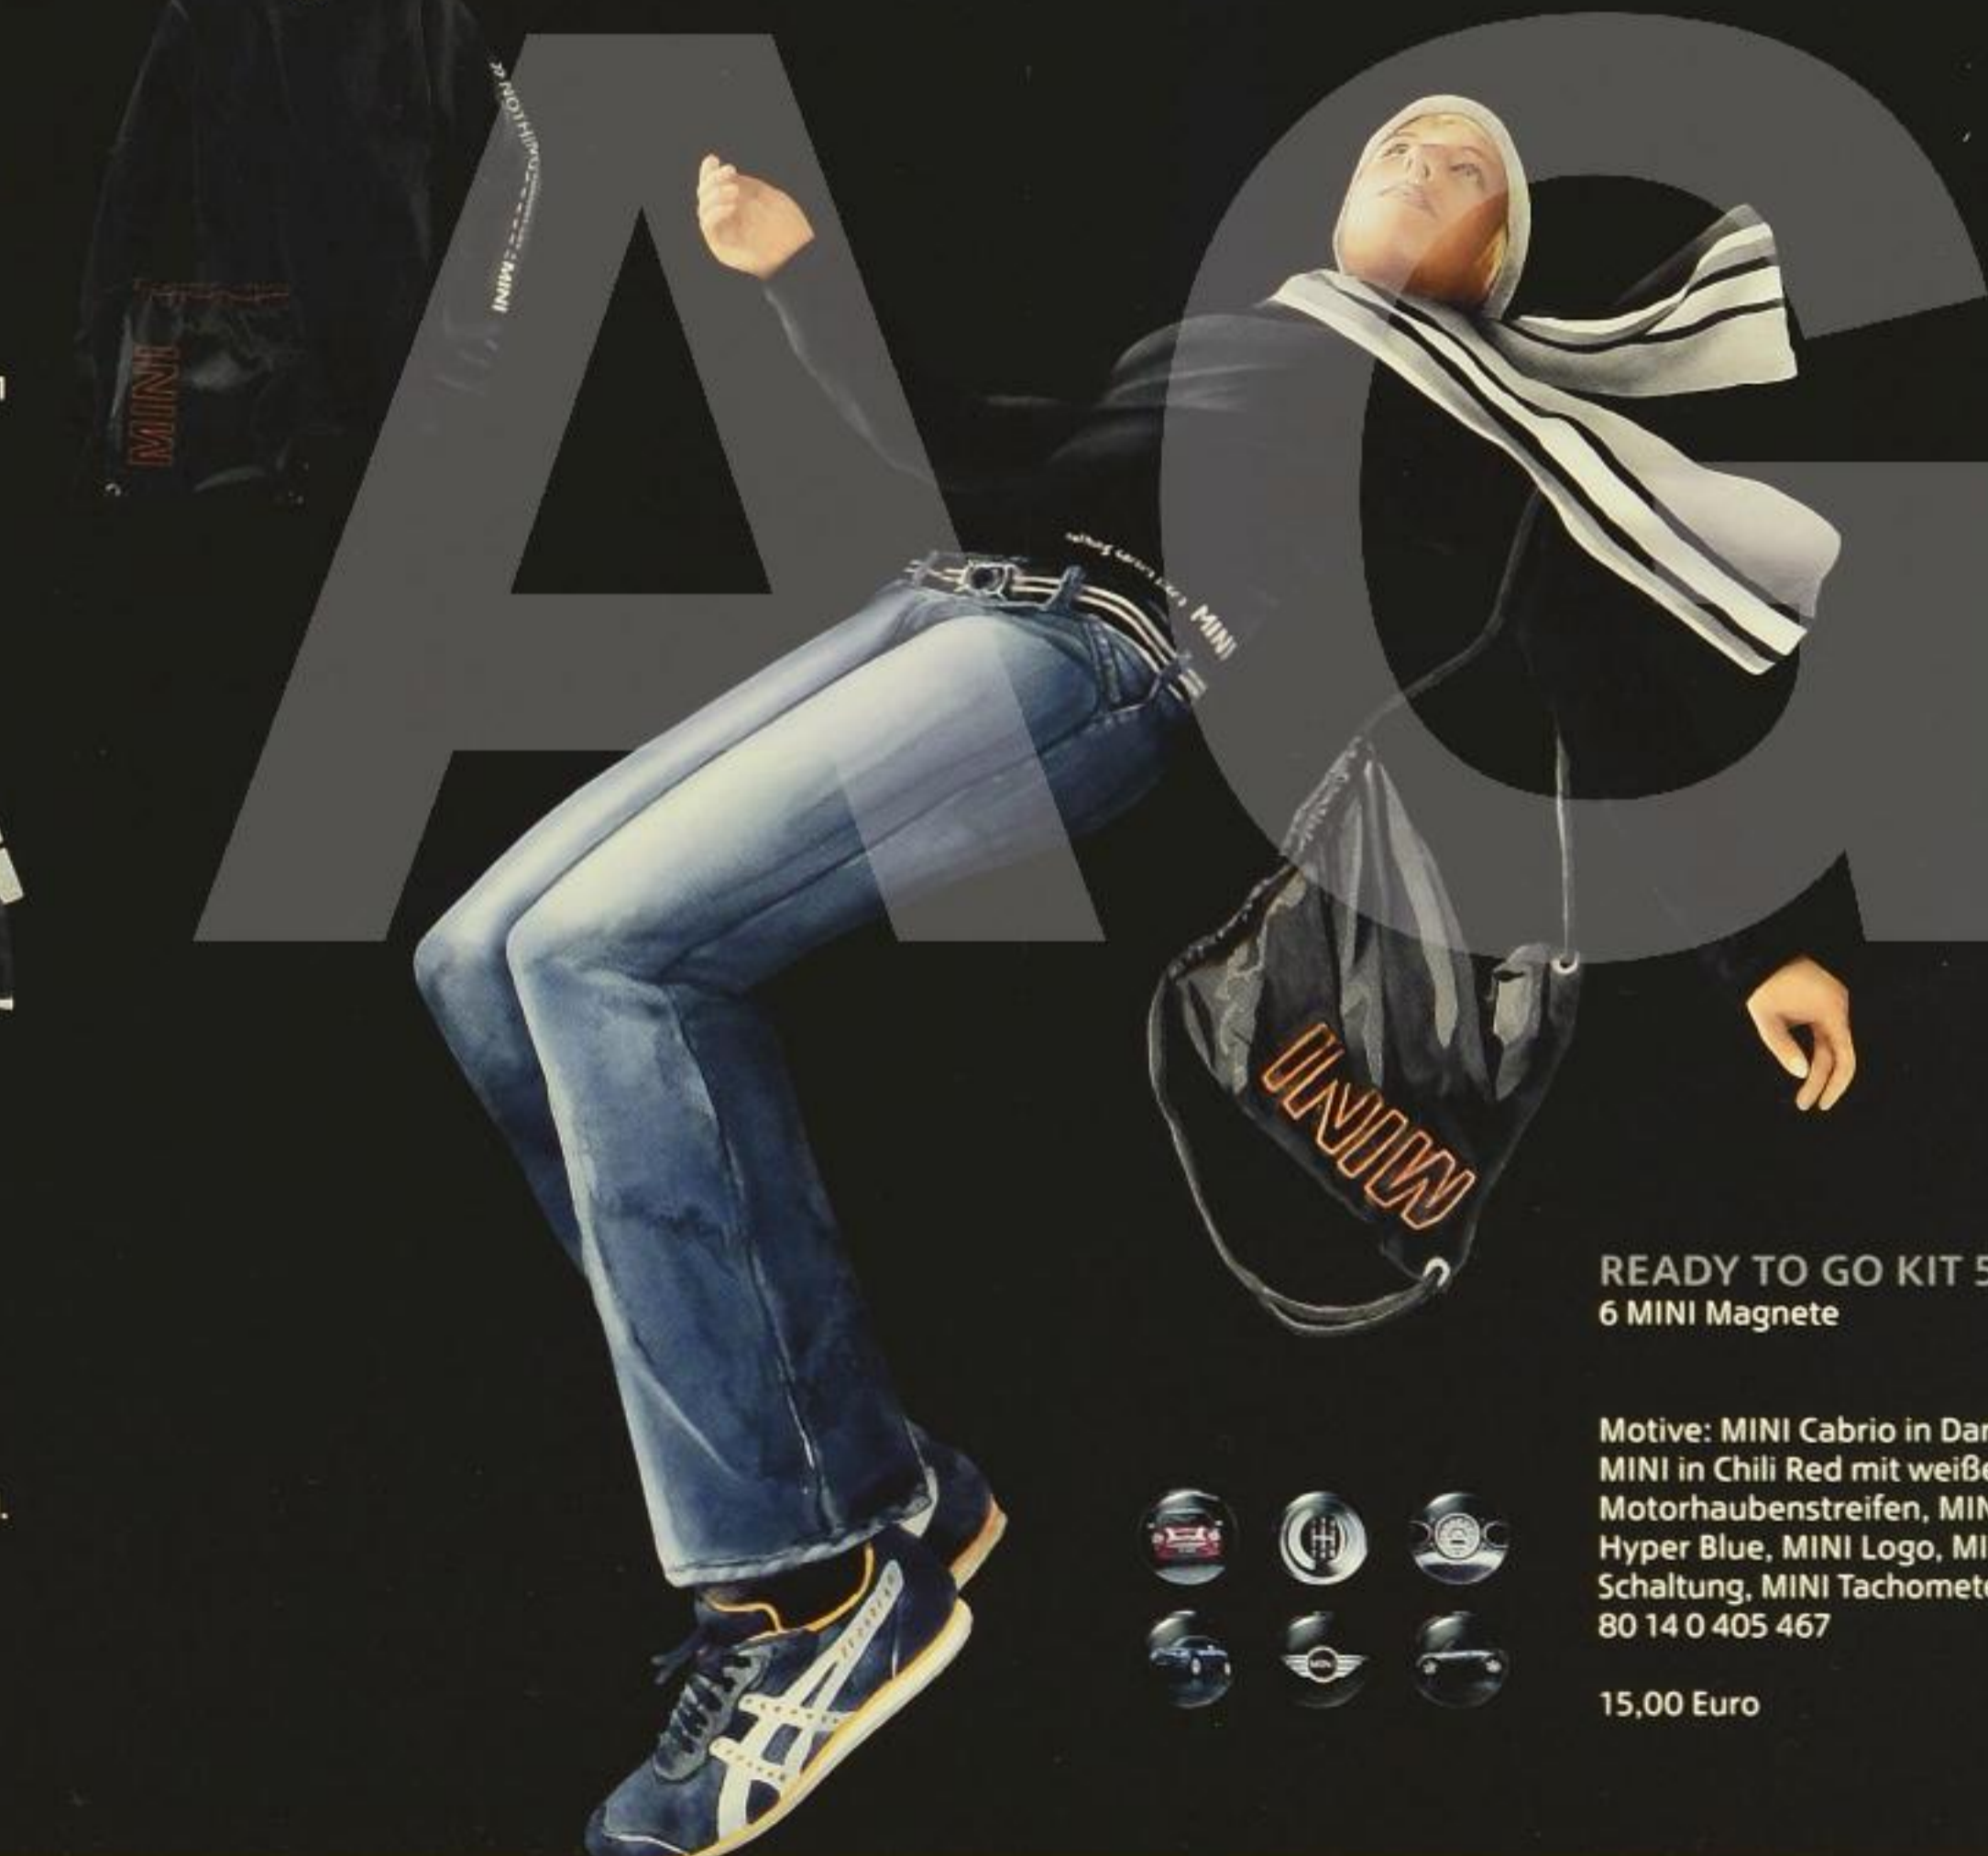

READY TO GO KIT 3 Herren-Langarm-T-Shirt in MINI Bag

Grau, Rundhals, Ärmel links: „»NOTHING CORNERS LIKE A MINI.“-Print, Baumwolle.
Bag: schwarz, „MINI“ Print in Orange, Polyester.
S bis XXL / 80 14 0 405 072 bis 076

55,00 Euro